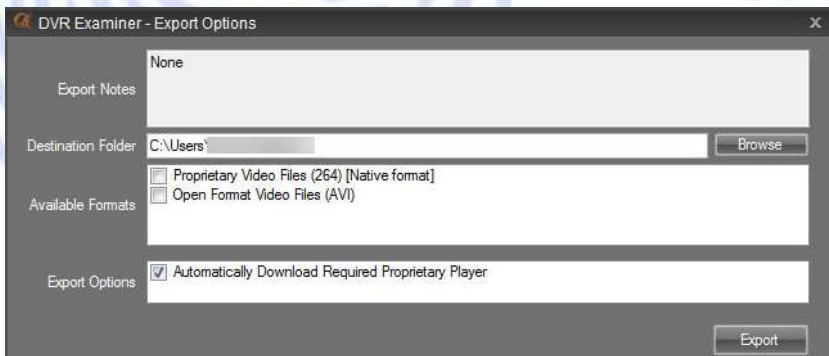

Cindy Vazquez

5543506377

www.dgforensiks.mx | cindy@dgforensiks.mx

DGForensiks cindy.vazquez4

FORENSIKS

CARACTERÍSTICAS

- Soporte de drives físicos.
- Soporte de archivos de imagen forense.
- DVRs modernos y tradicionales.
- Vista preliminar del video integrada.
- Búsqueda / filtrado de metadatos.
- Genera reportes amigables para el usuario.
- Guarda y recarga sesiones pasadas.
- Imagen de disco integrada.